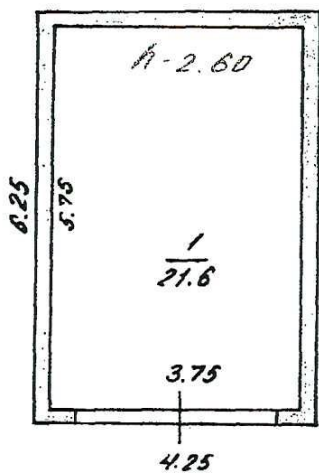

ИНВЕНТАРИЗАЦИОННЫЙ ПЛАН

в. ЗЕМЕЛЬНОГО УЧАСТКА

с. МОРГАУЩИ, УЛ. КРАСНАЯ ПЛОЩАДЬ,

ГАРАН № 6.

Масштаб 1:500

ИНВЕНТАРИЗАЦИОННЫЙ ПЛАН.  
с. МОРГАУШИ, ул. Красная Площадь.  
Лит. А.

Лит. А  
Н-2.85

МАСШТАБ 1:100