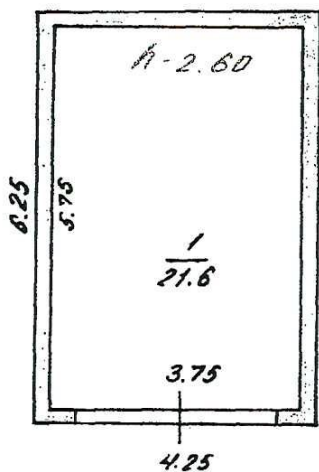

ИНВЕНТАРИЗАЦИОННЫЙ ПЛАН

в. ЗЕМЕЛЬНОГО УЧАСТКА

с. МОРГАУЩИ, УЛ. КРАСНАЯ ПЛОЩАДЬ,

ГАРАН № 6.

Масштаб 1:500

ИНВЕНТАРИЗАЦИОННЫЙ ПЛАН.  
с. МОРГАУШИ, ул. Красная Площадь.  
Лит. А.

Лит. А  
Н-2.85

МАСШТАБ 1:100